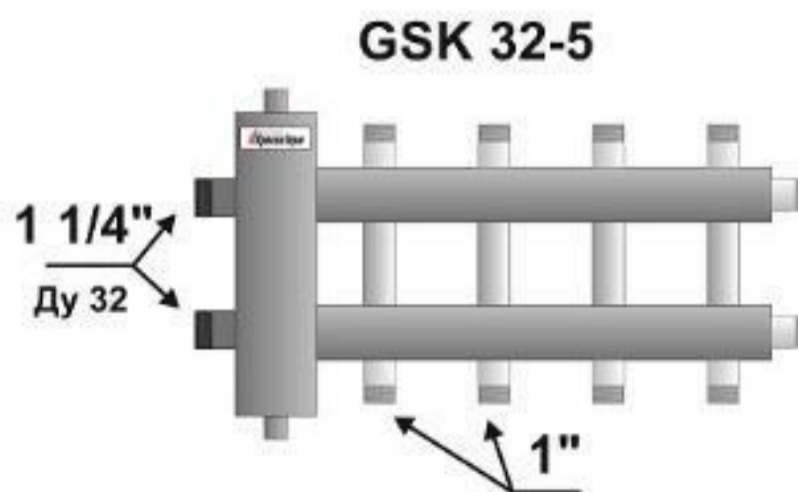

Артикул	Мощность	Кол-во контуров	Источник (наружная резьба)	Цена розница (руб.)	Подробнее (на страницу товара)
<b>Распределительные коллекторы гидрострелкой</b>					
<b>GSK 25-3</b>	60 кВт	3	1"	<b>15 850</b>	
<b>GSK 32-3</b>	85 кВт	3	1 1/4"	<b>16 790</b>	
<b>GSK 25-2.1</b>	60 кВт	3	1"	<b>18 800</b>	
<b>GSK 32-2.1</b>	85 кВт	3	1 1/4"	<b>19 500</b>	
<b>GSK 25-3.1</b>	60 кВт	4	1"	<b>20 190</b>	
<b>GSK 32-3.1</b>	85 кВт	4	1 1/4"	<b>20 800</b>	
<b>GSK 25-5</b>	60 кВт	5	1"	<b>21 950</b>	
<b>GSK 32-5</b>	85 кВт	5	1 1/4"	<b>22 590</b>	
<b>GSK 25-4.1</b>	60 кВт	5	1"	<b>25 955</b>	
<b>GSK 32-4.1</b>	85 кВт	5	1 1/4"	<b>26 650</b>	
<b>GSK 25-5.1</b>	60 кВт	6	1"	<b>31 450</b>	
<b>GSK 32-5.1</b>	85 кВт	6	1 1/4"	<b>31 900</b>	
<b>GSK 25-7</b>	60 кВт	7	1"	<b>28 300</b>	
<b>GSK 32-7</b>	85 кВт	7	1 1/4"	<b>29 200</b>	

Артикул	Мощность	Кол-во контуров	Источник (наружная резьба)	Цена Розница (руб.)	Подробнее (на страницу товара)	
<b>Распределительные коллекторы</b>						
	GK 25-3	60 кВт	3	1"	10 150	<a href="#">i</a>
	GK 32-3	85 кВт	3	1 1/4"	10 350	<a href="#">i</a>
	GK 25-2.1	60 кВт	3	1"	13 300	<a href="#">i</a>
	GK 32-2.1	85 кВт	3	1 1/4"	13 500	<a href="#">i</a>
	GK 25-3.1	60 кВт	4	1"	14 700	<a href="#">i</a>
	GK 32-3.1	85 кВт	4	1 1/4"	14 950	<a href="#">i</a>
	GK 25-5	60 кВт	5	1"	16 250	<a href="#">i</a>
	GK 32-5	85 кВт	5	1 1/4"	16 690	<a href="#">i</a>
	GK 25-7	60 кВт	7	1"	22 500	<a href="#">i</a>
	GK 32-7	85 кВт	7	1 1/4"	22 900	<a href="#">i</a>

## Расшифровка артикула

**GSK** – гидравлический разделитель с распределительным коллектором  
**GK** – распределительный коллектор без гидрострелки  
**GS** – гидравлический разделитель (гидрострелка)

## Общие характеристики

Характеристика	Значение
Материал исполнения	Нержавеющая сталь AISI 304
Максимальное рабочее давление	10 бар
Межосевое расстояние контуров потребителей	125 мм
Присоединительный размер контуров	н\р 1" (Ду 25)
Гарантия	10 лет
Аттестованные биметаллические термометры	Есть в комплекте
Крепеж на стену	Есть в комплекте