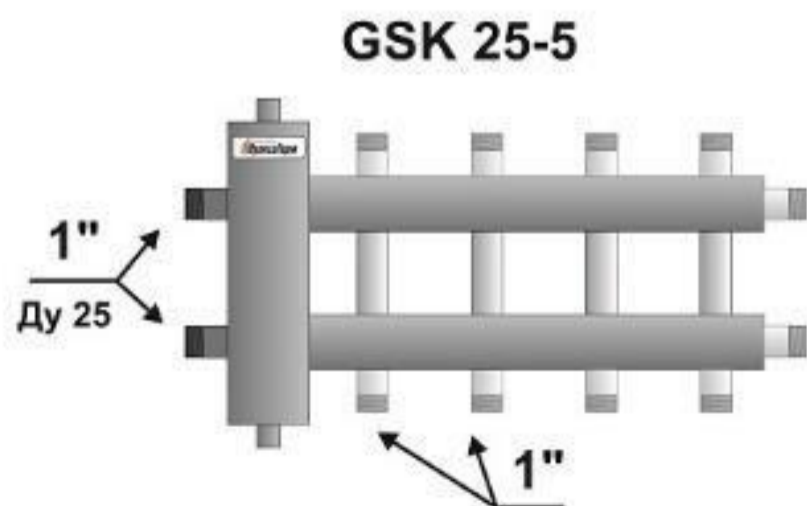

Артикул	Мощность	Кол-во контуров	Источник (наружная резьба)	Цена Розница (руб.)	Подробнее (на страницу товара)	
Распределительные коллекторы						
	GK 25-3	60 кВт	3	1"	10 150	i
	GK 32-3	85 кВт	3	1 1/4"	10 350	i
	GK 25-2.1	60 кВт	3	1"	13 300	i
	GK 32-2.1	85 кВт	3	1 1/4"	13 500	i
	GK 25-3.1	60 кВт	4	1"	14 700	i
	GK 32-3.1	85 кВт	4	1 1/4"	14 950	i
	GK 25-5	60 кВт	5	1"	16 250	i
	GK 32-5	85 кВт	5	1 1/4"	16 690	i
	GK 25-7	60 кВт	7	1"	22 500	i
	GK 32-7	85 кВт	7	1 1/4"	22 900	i

Расшифровка артикула

GSK – гидравлический разделитель с распределительным коллектором
GK – распределительный коллектор без гидрострелки
GS – гидравлический разделитель (гидрострелка)